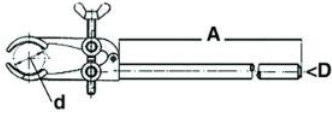

[EN]CLAMP UNIVERSAL ALUMINIUM 180MM D0-8

Ref.: 241-7192 | Categoría: Productos

Descripción

[EN]CLAMP UNIVERSAL ALUMINIUM 180MM D0-8

Especificaciones técnicas
