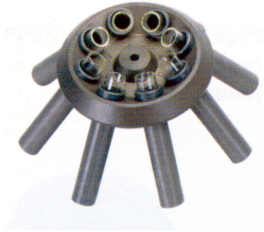

Rotor angular 7000555, Selecta®

Ref.: SELECTA.7000555 | Categoría: Centrífugas

Descripción

Rotor: Angular
Cap. Máx.: 10 x 15 ml (150 ml)
R.P.M. Máx.: 4.400
R.C.F Máx. (xg): 1.850

Especificaciones técnicas

Referencia	Disp	Env				
SELECTA.7000555	Unidad(es) disponible(s) bajo pedido Consulte stock y plazo de entrega		490,79€ (s/IVA)	Sign In	<input type="text" value="1"/> Max: Min: 1 Step: 1	Agregar al carrito