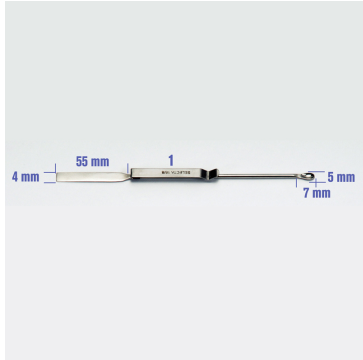

## Espátulas con clip de sujeción, Selecta®

Ref.: SELECTA.1001585 | Categoría: Cucharas y espátulas

### Descripción

Especialmente diseñado para prenda exterior con bolsillo superior.

1. **1001585** Microespátula cuchara plana. Largo 150 mm.
2. **1001586** Microespátula puntas curvadas. Largo 150 mm.
3. **1001587** Espátula plana acanalada. Largo 150 mm.
4. **1001588** Espátula doble plana puntas curvadas. Largo 150 mm.
5. **1001589** Espátula cuchara plana. Largo 150 mm.

### Especificaciones técnicas

Referencia	L (mm)	a (espátula)	Env.
1001585	150	5 mm	1
1001586	150	7 mm	1
1001587	150	6 mm	1
1001588	150	10 mm	1
1001589	150	21 mm	1