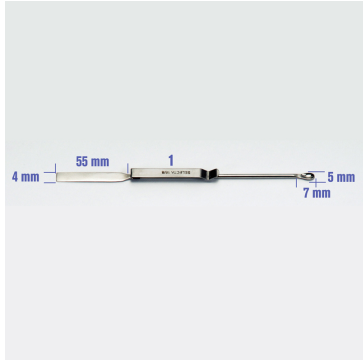

Espátulas con clip de sujeción, Selecta®

Ref.: SELECTA.1001585 | Categoría: Cucharas y espátulas

Descripción

Especialmente diseñado para prenda exterior con bolsillo superior.

1. **1001585** Microespátula cuchara plana. Largo 150 mm.
2. **1001586** Microespátula puntas curvadas. Largo 150 mm.
3. **1001587** Espátula plana acanalada. Largo 150 mm.
4. **1001588** Espátula doble plana puntas curvadas. Largo 150 mm.
5. **1001589** Espátula cuchara plana. Largo 150 mm.

Especificaciones técnicas

Referencia	Ref. Fabricante	L (mm)	a (espátula)	w (espátula)	Ø espátula	Ø cuchara	Capacidad cuchara	Estéril - Envase	Env.
1001585		150	5 mm						1
1001586		150	7 mm						1
1001587		150	6 mm						1
1001588		150	10 mm						1
1001589		150	21 mm						1