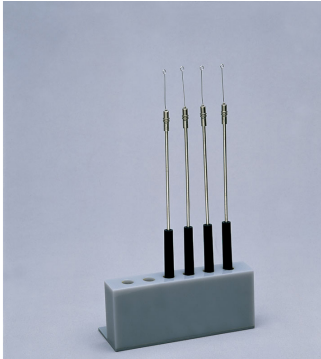

## Soporte para mangos de Kolle, SELECTA®

Ref.: SELECTA.1000903 | Categoría: Asas de siembra, mangos y accesorios, Life Science

### Descripción

Soporte para mangos de Kolle, y agujas disección, en metacrilato de metilo. Capacidad: 6 plazas.

### Especificaciones técnicas

Referencia	Modelo	Env
1000903	Soporte para mangos de Kolle, y agujas disección, en metacrilato de metilo. Capacidad: 6 plazas.	1