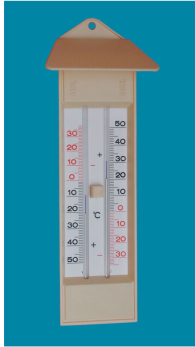

# Termómetro mural de máxima y mínima, Amarell

Ref.: AMARELL.13522561 | Categoría: Termómetros

## Descripción

Termómetro mural de máxima y mínima  
Escala plástica a dos colores (rojo - negro)  
Capilar en U con dos índices  
Con tejadillo y botón de puesta a cero  
Relleno de líquido orgánico no contaminante de color rojo.  
Escala sobre fondo blanco.  
Uso en interior - exterior.

Imagen sólo con propósito representativo. Puede no reflejar con exactitud las características del modelo.

## Especificaciones técnicas

Referencia	Ref. Fabricante	Rango (°C)	Division (°C)	Longitud	Color líquido	Inmersión	Env
13522561-01	G 15 100-FL	-30...+50 °C	1 °C	200 x 90 mm	Rojo	Inmersión total	1