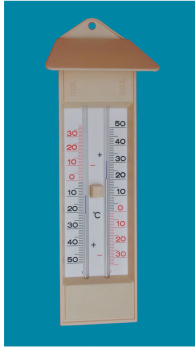

Termómetro mural de máxima y mínima, Amarell

Ref.: AMARELL.13522561 | Categoría: Termómetros

Descripción

Termómetro mural de máxima y mínima
Escala plástica a dos colores (rojo - negro)
Capilar en U con dos índices
Con tejadillo y botón de puesta a cero
Relleno de líquido orgánico no contaminante de color rojo.
Escala sobre fondo blanco.
Uso en interior - exterior.

Imagen sólo con propósito representativo. Puede no reflejar con exactitud las características del modelo.

Especificaciones técnicas

Referencia	Ref. Fabricante	Rango (°C)	Division (°C)	Longitud	Color líquido	Inmersión	Env
13522561-01	G 15 100-FL	-30...+50 °C	1 °C	200 x 90 mm	Rojo	Inmersión total	1