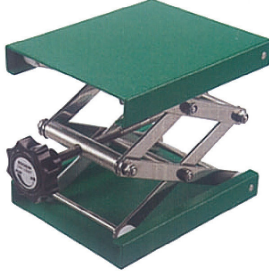

Elevador de laboratorio (Lab-jack), Witeg

Ref.: WITEG.7402.0 | Categoría: Elementos de montaje

Descripción

Elevador en aluminio anodizado color verde.
Construcción robusta y perfecta estabilidad.

Especificaciones técnicas

Referencia	Plataforma útil	Elevación max.	Peso max. soportable
7 402 010	100x100 mm	120 mm	10 kg
7 402 011	160x160 mm	275 mm	15 kg
7 402 012	200x200 mm	275 mm	20 kg
7 402 013	240x240 mm	275 mm	30 kg
7 402 014	300x300 mm	470 mm	25 kg