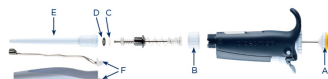

# Service Kit Level 1 PIPETMAN® Single Channel, GILSON®

Ref.: GILSON.F144501 | Categoría: Recambios y accesorios micropipetas

## Descripción

Service kit 1st level (1 tip holder, 3 seals guide and 3 O-rings)

[smartslider3 slider="5"]