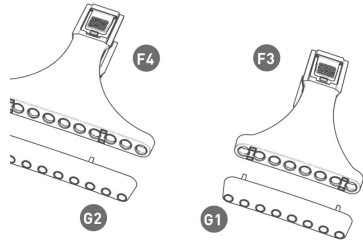

### Descripción

---

Recambios para el mantenimiento y reparación de las micropipetas de 8 y 12 canales Witopet premium

[smartslider3 slider="5"]