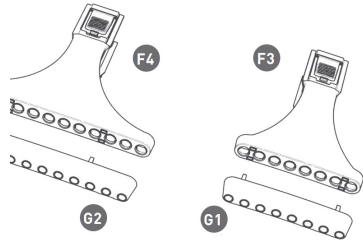

Recambios Witopet premium Multi-Channel , Witeg®

Ref.: WITEG.SPARES.MULTICH | Categoría: Recambios y accesorios micropipetas

Descripción

Recambios para el mantenimiento y reparación de las micropipetas de 8 y 12 canales Witopet premium