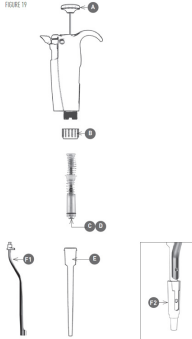

Recambios Witopet premium Single-Channel , Witeg®

Ref.: WITEG.SPARES | Categoría: Recambios y accesorios micropipetas

Descripción

Recambios para el mantenimiento y reparación de las micropipetas

[smartslicer3 slider="5"]