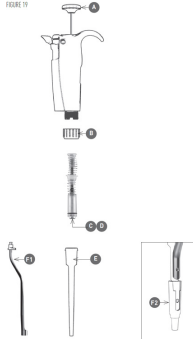

Recambios Witopet premium Single-Channel , Witeg®

Ref.: WITEG.SPARES | Categoría: Recambios y accesorios micropipetas

Descripción

Recambios para el mantenimiento y reparación de las micropipetas

[smartslider3 slider="5"]