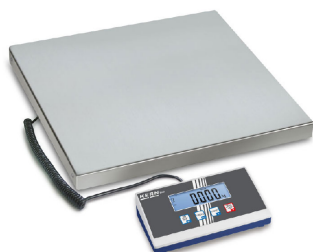

Balanza de plataforma de acero inoxidable EOB

Ref.: KERN.EOB | Categoría: Balanzas industriales

Descripción

Balanza de paquetes universal con placa de pesaje robusta de acero inoxidable - también con plataforma XL y amplios rangos de pesaje

- Plato de pesaje acero inoxidable, base de acero barnizado
- Manejo fácil y cómodo mediante 4 teclas
- De serie: Soporte para montar el indicador en la pared
- Función Hold: mediante pulsación de tecla se crea un valor medio estable en caso de condiciones ambientales irregulares o pesaje de animales
- Adaptador de red universal externo incluido en el suministro
- Capota protectora de trabajo incluido en el alcance de suministro

KERN®

Especificaciones técnicas

Referencia	Peso [Max] Kg	Lectura d (g)	Reproducibilidad (g)	Linealidad (g)	Plato (mm)
EOB 15K5	15	5	5	10	315x305x57
EOB 35K10	35	10	10	20	315x305x57
EOB 60K20	60	20	20	40	315x305x57
EOB 60K20L	60	20	20	40	550x550x58
EOB 150K50	150	50	50	100	315x305x57
EOB 150K50L	150	50	50	100	550x550x58
EOB 150K50XL	150	50	50	100	950x500x58
EOB 300K100A	300	100	100	200	315x305x57
EOB 300K100L	300	100	100	200	550x550x58
EOB 300K100XL	300	100	100	200	950x500x58