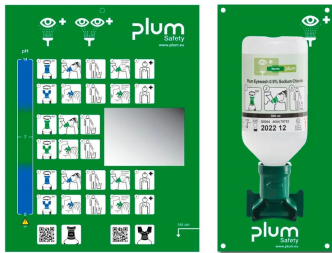

Soporte pared + botellín lavaojos, 500ml incluidos pictogramas de uso

Ref.: 123482W | Categoría: Equipamiento de seguridad, Lavaojos

Descripción

Descripción del producto

- Para un rápido lavado en caso de lesiones en los ojos, evitando así daños permanentes
- Con solución salina estéril de **cloruro sódico al 0,9%**.
- Soporte de pared con botella de lavado de ojos
- Se suministra con tabla de pictogramas e indicaciones de uso, espejo y material de fijación
- Aplicador especial que ayuda a mantener los ojos abiertos
- Toberas ergonómicas para los ojos
- Ideal para una permanente disponibilidad de la solución estéril para primeros auxilios en lugares de trabajo con riesgo
- Botellas lavaojos según UNE EN 15154-4
- Estación de pared con 1 botella lavaojos, sin espejo
- Contenido: 500 ml de solución salina esterilizada al 0,9%, que corresponde al contenido natural de sal del ojo y por tanto de alta tolerancia

Especificaciones técnicas

Referencia	Producto
123482W	Soporte pared + botellín lavaojos, 500ml incluidos pictogramas de uso