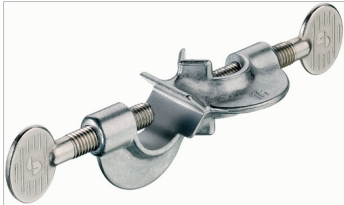

Nuez doble USBECK

Ref.: 4231512 | Categoría: Elementos de montaje

Descripción

Nuez doble USBECK para varillas de hasta 16 mm.

Para el montaje de soportes.

- Montaje y desmontaje fácil y rápido
- Robusta, duradera

USBECK

Especificaciones técnicas

Referencia	Ref. Fabricante	Material	Tornillos	para varilla Ø	Env.
7731512-01	2200	Cinc fundido, recubrimiento pulvimetalúrgico	Acero niquelado	16 mm	1
7731512-02	2201	Cinc fundido, recubrimiento pulvimetalúrgico	Latón niquelado	16 mm	1