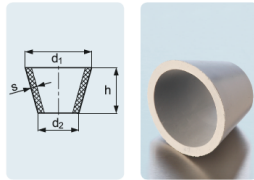

Juntas cónicas de goma Guko, DURAN®

Ref.: 82712541 | Categoría: Accesorios filtración

Descripción

Caucho EPDM.

Juntas cónicas para colocar entre el embudo de filtración y un matraz.

Especificaciones técnicas

Referencia	Ref. Fabricante	d1 (mm)	d2 (mm)	h (mm)	s (mm)	H (mm)	Env
82712541-01	292021203	22	12	18	2,5	18	10
82712541-02	292021709	29	16	23	3,5	23	10
82712541-03	292022302	36	22	25	3,5	25	10
82712541-04	292022705	44	27	30	4	30	10
82712541-05	292023204	53	33	35	4,5	35	10
82712541-06	292023607	63	43	35	5	35	10
82712541-07	292023907	73	52	37	5	37	10
82712541-08	292024303	84	61	40	5,5	40	10