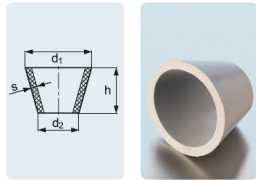

Juntas cónicas de goma Guko, DURAN®

Ref.: 82712541 | Categoría: Accesorios filtración

Descripción

Caucho EPDM.

Juntas cónicas para colocar entre el embudo de filtración y un matraz.

Especificaciones técnicas

Referencia	Ref. Fabricante	d1 (mm)	d2 (mm)	h (mm)	s (mm)	H (mm)	Env
82712541-01	292021203	22	12	18	2,5	18	10
82712541-02	292021709	29	16	23	3,5	23	10
82712541-03	292022302	36	22	25	3,5	25	10
82712541-04	292022705	44	27	30	4	30	10
82712541-05	292023204	53	33	35	4,5	35	10
82712541-06	292023607	63	43	35	5	35	10
82712541-07	292023907	73	52	37	5	37	10
82712541-08	292024303	84	61	40	5,5	40	10